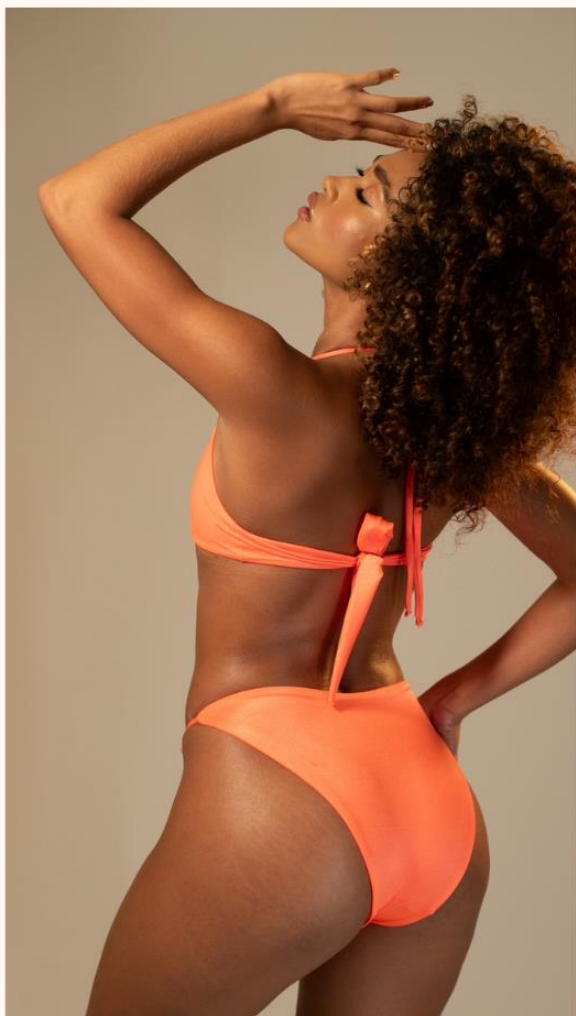

TALLA S-M-L, TELA DESTELLANTE Y HERRAJES

AURA

1096

TALLA S-M-L, HERRAJES

LEAH

1093

TALLA S-M-L, SET CON FALDA, TELA
TEXTURIZADA BRILLANTE Y HERRAJE

TRILOGIA

1095

TALLA S-M-L, TELA DESTELLANTE Y HERRAJE CIRCULAR

KALA

1091

TALLA S-M-L, TELA BAHIA, HERRAJES

CARLOTA

LINEA

COLECCIÓN