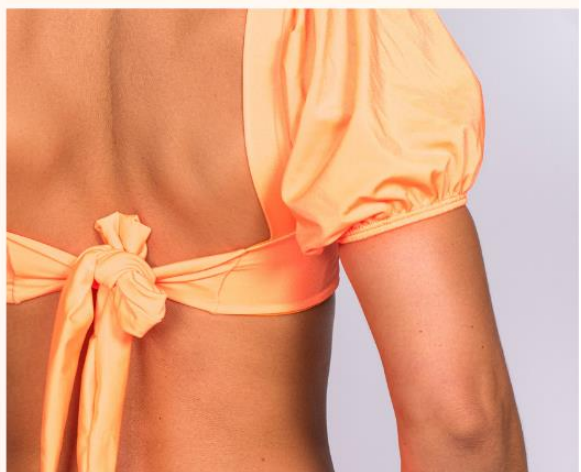

1009

TALLA S-M-L, COPAS REMOVIBLES

ASTURIAS

1014

TALLA S-M-L, COPAS REMOVIBLES

VIOLETA

1035

TALLA ÚNICA, COPAS REMOVIBLE, PUNTERA REDONDA

BARBADOS

1052

TALLA S-M-L-XL, TELA DESTELLANTE,
COPAS REMOVIBLES

MAWVE

1055

TALLA S M L XL, COPAS REMOVIBLE, TIRAS
REMOVIBLES

AMATISTA

1065