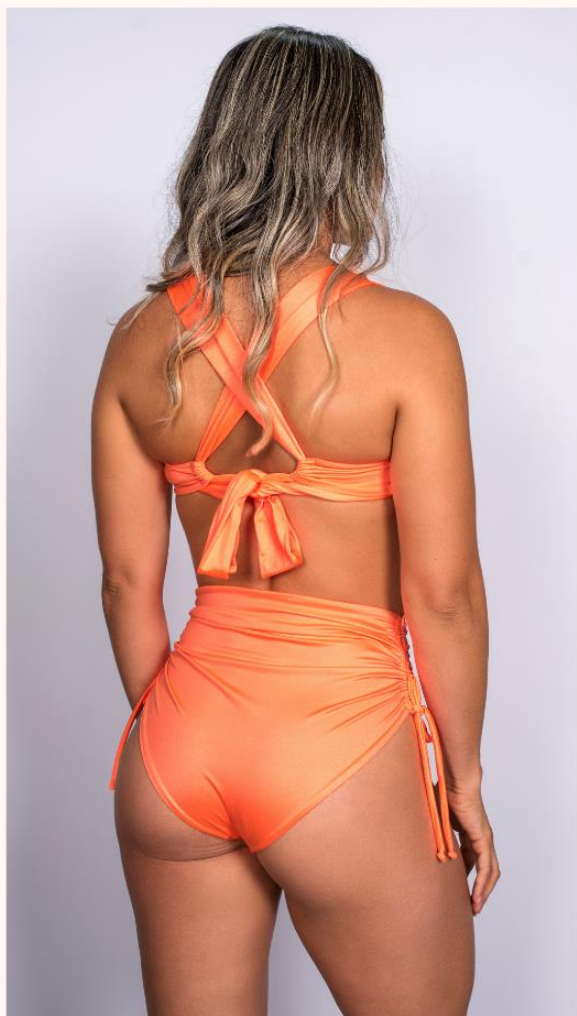

1066

TALLA S-M-L, COPAS PREHORMADAS, TELA
DESTELLANTE

SAN BLAS