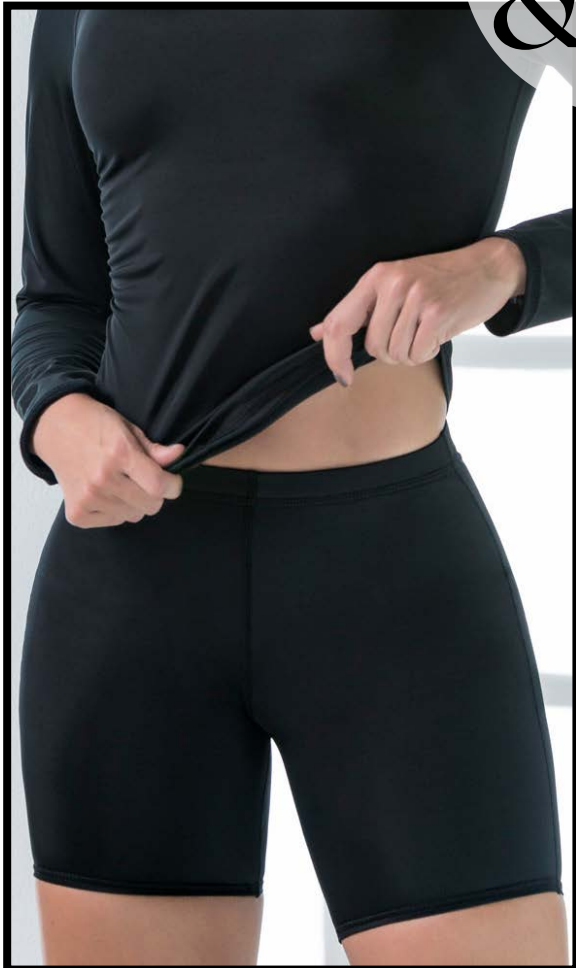

# Pantalón salida

Tallas: S, M y L  
REF: 49

Colores:

V1

V2

Mix  
& match  
evandra  
swimwear