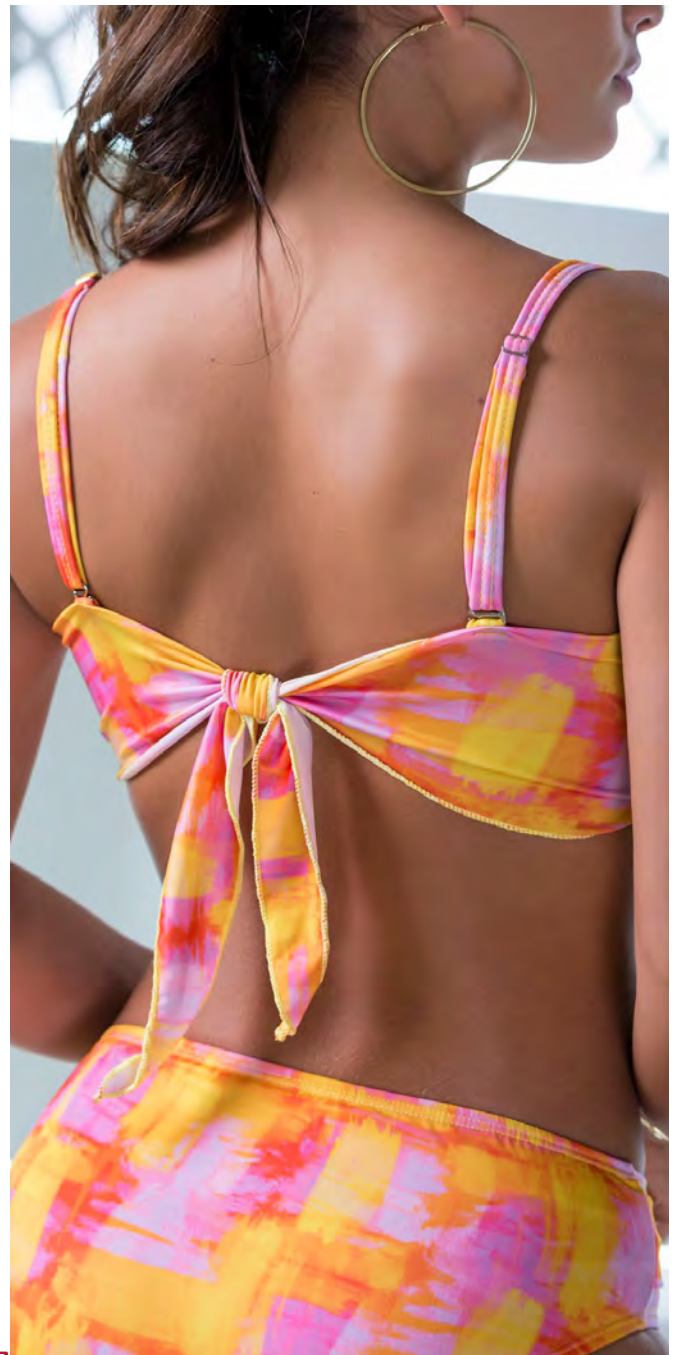

# Bikini Copa con aro

Tallas: 32, 34 y 36  
Bikini copa con aro y cargaderas  
ajustables  
REF: 6009

Colores:

V1

V2

V3