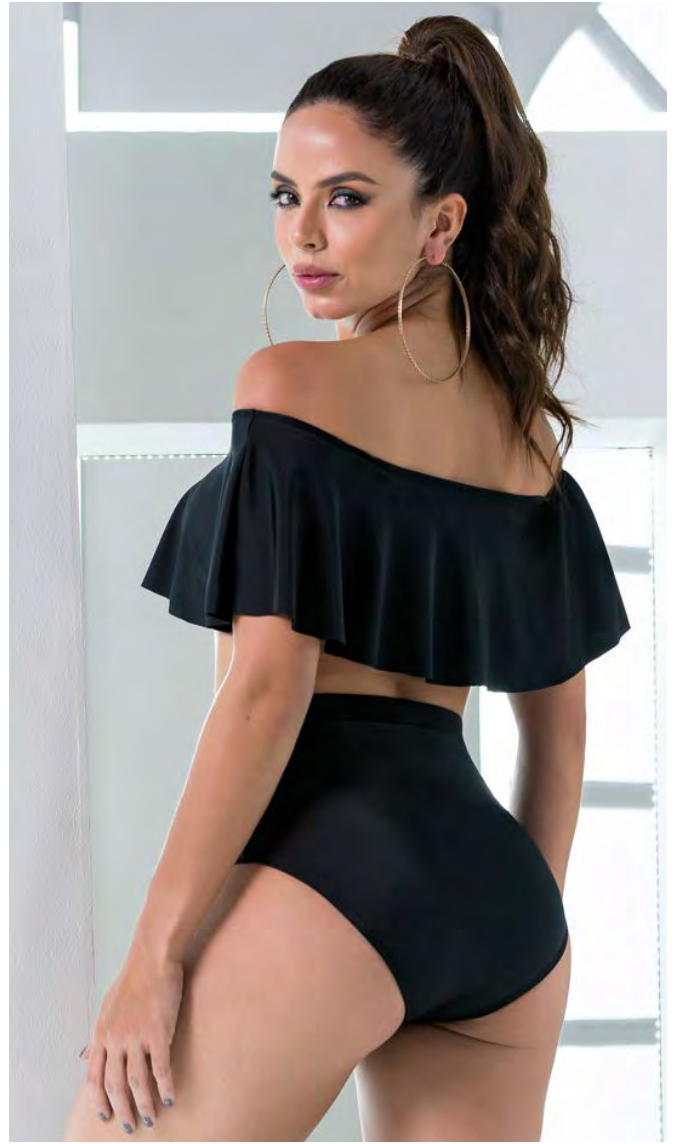

## Short

Tallas: 32, 34, 36 y 38  
REF: P011

Colores:

V1

V2

V2