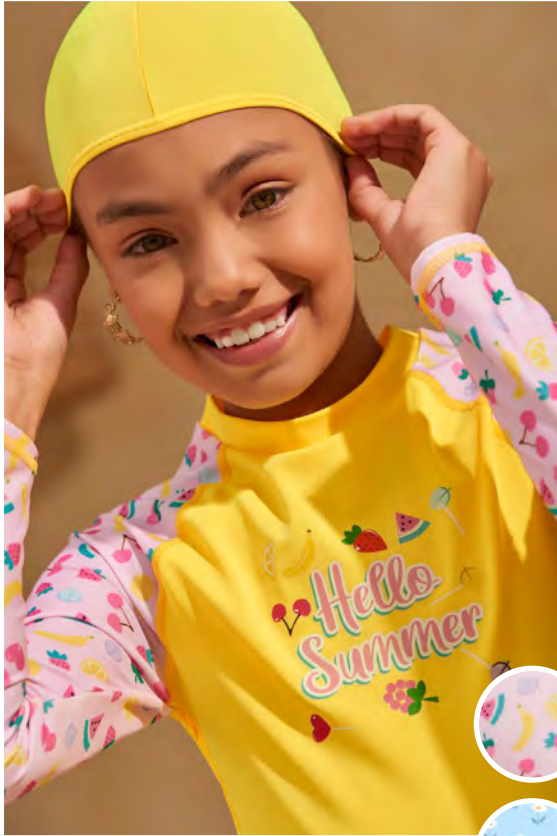

Tallas: 12 a 18  
REF: 176

*Kids*

*Kids*

V1

V2

V3

## Enterizo Junior Animal Print

Tallas: 12 a 18  
REF: 179

*Kids*

*Kids*

Conjunto manga larga + Gorro

Tallas: 4 a 16  
REF: 150

*Kids*

*Kids*