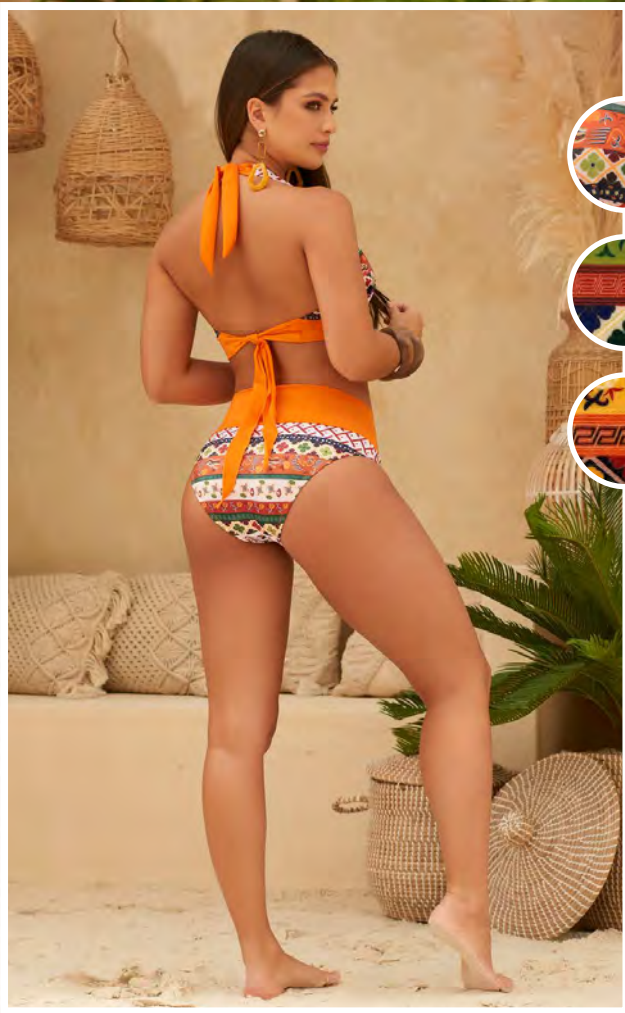

Bikini

Tallas: 32, 34, 36 y 38
Pretina de Top en macramé y copa
removible
REF: 6001